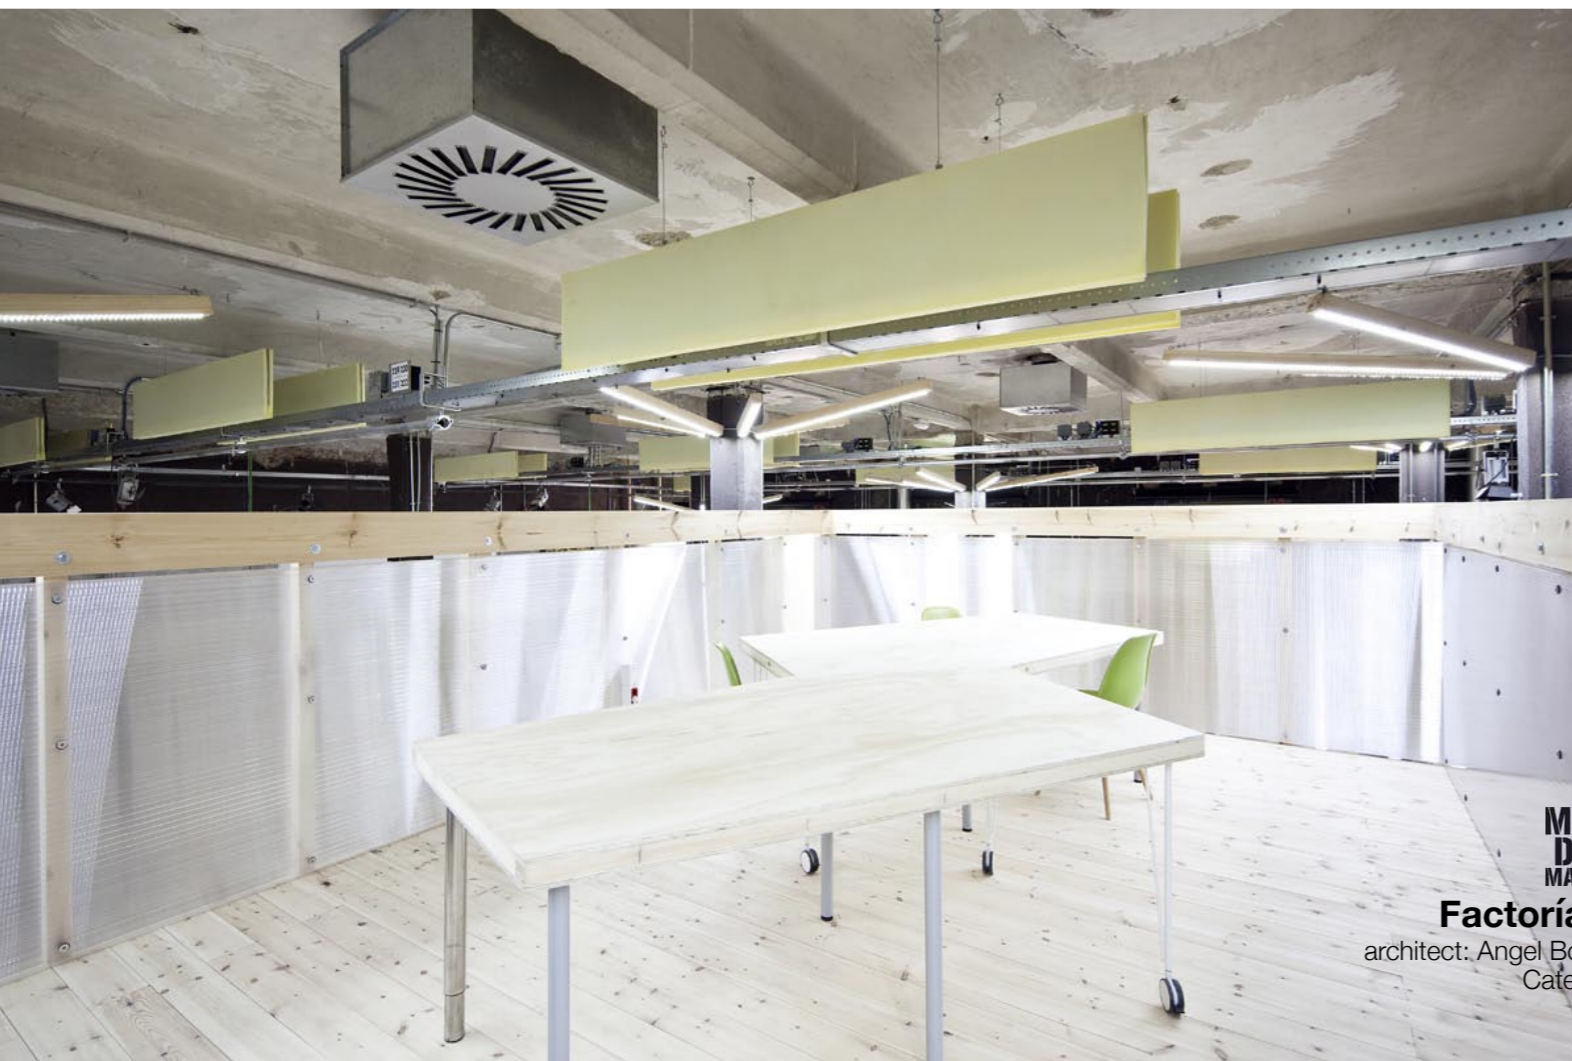

Premio Europeo de Intervención en el Patrimonio Arquitectónico
European Award for Architectural Heritage Intervention

MATA-
DERO
MADRID

Factoría Cultural

architect: Angel Borrego Cubero / OSS
Category A